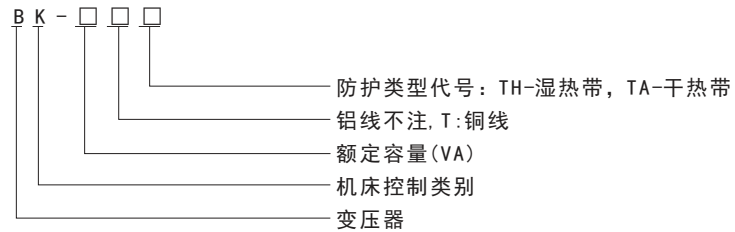

BK 系列控制变压器

一、适用范围

BK系列控制变压器适用于交流50~60Hz, 电压至500V的电路中, 作为各种机床, 机械设备中一般电器的控制, 局部照明灯及指示灯的电源。

产品符合JB/T5555标准。

二、型号及含义